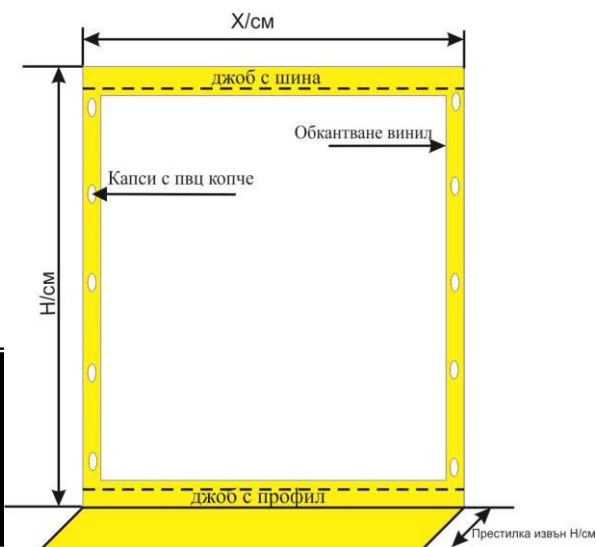

**ЦЕНИ НА ВЕТРОЗАЩИТНИ ЗАВЕСИ ТИП „ПИНТО”,
УПРАВЛЕНИЕ С РЕДУКТОР И МАНИВЕЛА, с 2бр. КУКИ
/с кристал Achilles, обконтване с винил/**

	100	150	200	250	300	350	400
150	306	352	399	445	493	540	586
200	322	376	430	485	540	593	648
250	337	399	462	523	586	648	711
300	352	422	493	563	633	703	773

*За цвят конструкция различен от бял: +65лв./брой

*Стойност ветрозащитна завеса кристал-статична: 42лв./кв.м.
/в квадратурата се включва и престилката/
В цената е включено:
обли капси с копчета /през ~50см/, горе-шина, долу –профил