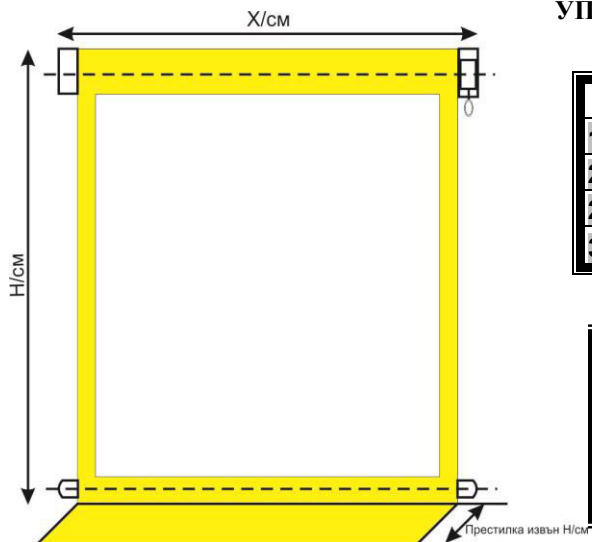

**ЦЕНИ НА ВЕТРОЗАЩИТНИ ЗАВЕСИ ТИП „ПИНТО”,
УПРАВЛЕНИЕ С РЕДУКТОР И МАНИВЕЛА, с 2бр. КУКИ
/с кристал Achilles, обконтване с винил/**

	100	150	200	250	300	350	400
150	306	352	399	445	493	540	586
200	322	376	430	485	540	593	648
250	337	399	462	523	586	648	711
300	352	422	493	563	633	703	773

*За цвят конструкция различен от бял: +65лв./брой

*Стойност ветрозащитна завеса кристал-статична: 42лв./кв.м.
/в квадратурата се включва и престилката/
В цената е включено:
обли капси с копчета /през ~50см/, горе-шина, долу –профил