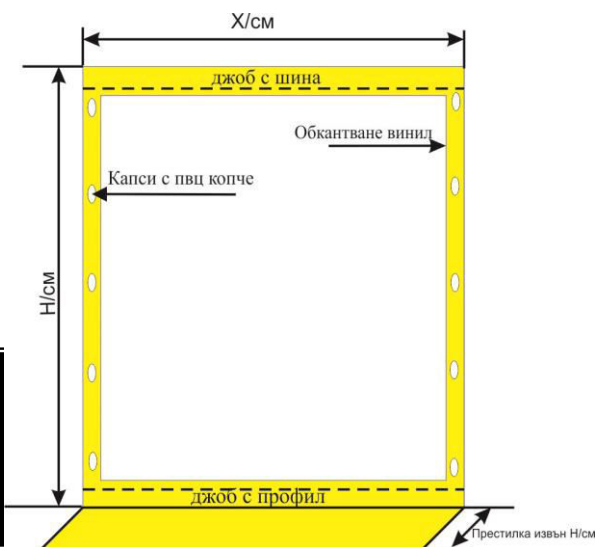

**ЦЕНИ НА ВЕТРОЗАЩИТНИ ЗАВЕСИ ТИП „ПИНТО”,
УПРАВЛЕНИЕ С РЕДУКТОР И МАНИВЕЛА, с 2бр. КУКИ
/с кристал Achilles, обконтване с винил/**

	100	150	200	250	300	350	400
150	264	303	344	383	424	465	504
200	277	324	370	418	465	511	558
250	290	344	398	451	504	558	612
300	303	364	424	485	545	606	666

*За цвят конструкция различен от бял:+50лв./брой

*Стойност ветрозащитна завеса кристал-статична: 38лв./кв.м.
/в квадратурата се включва и престилката/
В цената е включено:
обли капси с копчета /през ~50см/, горе-шина, долу –профил