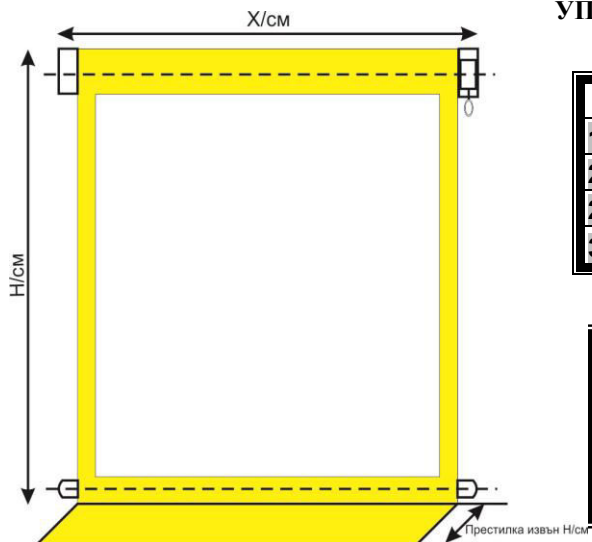

**ЦЕНИ НА ВЕТРОЗАЩИТНИ ЗАВЕСИ ТИП „ПИНТО”,
УПРАВЛЕНИЕ С РЕДУКТОР И МАНИВЕЛА, с 2бр. КУКИ
/с кристал Achilles, обконтване с винил/**

	100	150	200	250	300	350	400
150	264	303	344	383	424	465	504
200	277	324	370	418	465	511	558
250	290	344	398	451	504	558	612
300	303	364	424	485	545	606	666

*За цвят конструкция различен от бял:+50лв./брой

*Стойност ветрозащитна завеса кристал-статична: 38лв./кв.м.
/в квадратурата се включва и престилката/
В цената е включено:
обли капси с копчета /през ~50см/, горе-шина, долу –профил